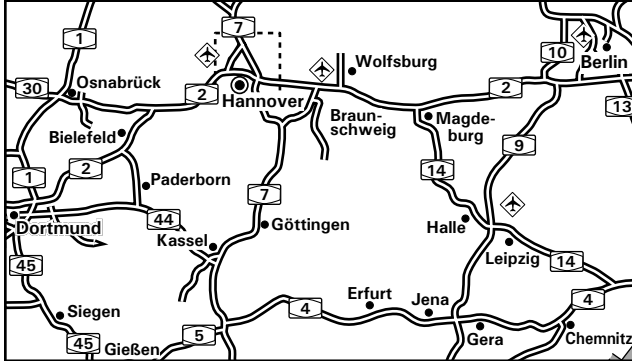

#### Von der A2 Dortmund

Folgen Sie der A2 Richtung Hannover bis zur Ausfahrt Hannover Langenhagen.  
 Fahren Sie hier rechts auf die Vahrenwalder Straße ab.  
 \*)Biegen Sie nun die zweite Straße rechts in den Industrieweg ein.  
 Folgen Sie diesem bis zum Ende der Straße und biegen Sie dann rechts in die Beneckeallee ab. Unser Gebäude befindet sich vor der Unterführung auf der rechten Seite.

#### Von der A2 Berlin

Folgen Sie der A2 Richtung Hannover bis zur Ausfahrt Hannover Langenhagen. Fahren Sie hier links auf die Vahrenwalder Straße ab. Folgen Sie weiter wie unter „Von der A2 Dortmund“ ab \*) beschrieben.

#### Von der A7 Hildesheim

Folgen Sie der A7 Richtung Hannover bis zum Kreuz Hannover-Ost. Wechseln Sie hier auf die A2 Richtung Hannover. Folgen Sie nun weiter wie unter „Von der A2 Berlin“ beschrieben.

#### Von der A7 Hamburg bzw. Flughafen Hannover

Folgen Sie der A7 Richtung Kassel bis zum Dreieck Hannover-Nord. Wechseln Sie hier auf die A352 bis zur zweiten Ausfahrt Hannover-Flughafen auf die B522 Richtung Hannover Zentrum. Gleich nach der Brücke verlassen Sie die B522 und biegen Sie an der Ausfahrt links ab auf die Vinnhorster Straße. Folgen Sie dieser über die Autobahn und biegen Sie an der Gabelung links ab in die Beneckeallee. Unser Gebäude befindet sich gleich auf der linken Straßenseite.