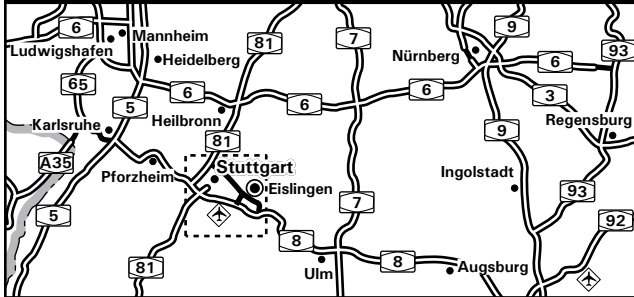

### Von der A8 Ulm/München

Folgen Sie der A8 Richtung Stuttgart bis zur Ausfahrt Dornstadt. Dort wechseln Sie auf die B10 Richtung Göppingen/Stuttgart. Der B10 folgen über Geislingen und Süßen nach Eisligen. Unser Gebäude befindet sich ca. 200 m nach dem Ortseingangsschild auf der linken Seite.

### Von der A8 Karlsruhe

Folgen Sie der A8 Richtung Ulm bis zur Ausfahrt Wendlingen. Dort wechseln Sie auf die B313 in Richtung Plochingen/Göppingen. Bei Plochingen wechseln Sie auf die B10 über Göppingen bis Eisligen. Unser Gebäude befindet sich auf der rechten Seite.

### Von der A81 Heilbronn

Folgen Sie der A81 Richtung Stuttgart bis zum Dreieck Leonberg. Wechseln Sie hier auf die A8 Richtung Ulm. Folgen Sie nun weiter wie unter „Von der A8 Karlsruhe“ beschrieben.

### Von der A81 Singen

Folgen Sie der A81 Richtung Stuttgart bis zum Kreuz Stuttgart. Wechseln Sie hier auf die A8 Richtung Ulm. Folgen Sie weiter wie unter „Von der A8 Karlsruhe“ beschrieben.