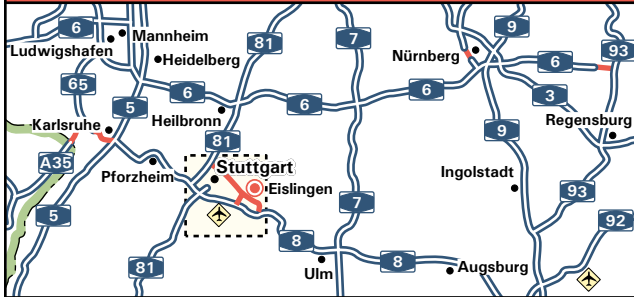

### Von der A8 Ulm/München

Folgen Sie der A8 Richtung Stuttgart bis zur Ausfahrt Dornstadt. Dort wechseln sie auf die B10 Richtung Göppingen/Stuttgart. Der B10 folgen über Geislingen und Süßen nach Eisligen. Unser Gebäude befindet sich ca. 200 m nach dem Ortseingangsschild auf der linken Seite.

### Von der A8 Karlsruhe

Folgen Sie der A8 Richtung Ulm bis zur Ausfahrt Wendlingen. Dort wechseln Sie auf die B313 in Richtung Plochingen/Göppingen. Bei Plochingen wechseln sie auf die B10 über Göppingen bis Eisligen. Unser Gebäude befindet sich auf der rechten Seite.

### Von der A81 Heilbronn

Folgen Sie der A81 Richtung Stuttgart bis zum Dreieck Leonberg. Wechseln Sie hier auf die A8 Richtung Ulm. Folgen Sie nun weiter wie unter „Von der A8 Karlsruhe“ beschrieben.

### Von der A81 Singen

Folgen Sie der A81 Richtung Stuttgart bis zum Kreuz Stuttgart. Wechseln Sie hier auf die A8 Richtung Ulm. Folgen Sie weiter wie unter „Von der A8 Karlsruhe“ beschrieben.