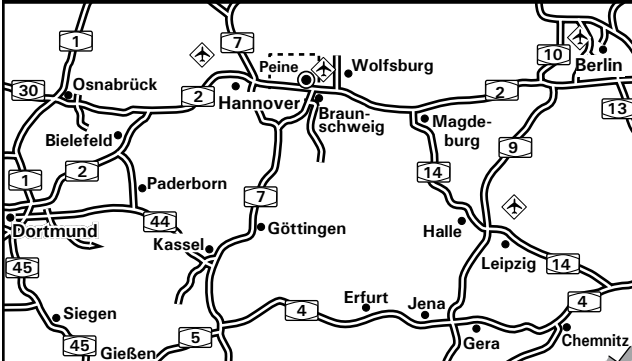

**Benoac Fertigteile GmbH**  
Lehmkuhlenweg 68, 31224 Peine  
Tel: 05171 7005-10, Fax: 05171 7005-26  
[www.benecke-kaliko.de](http://www.benecke-kaliko.de)

#### Von der A2 Dortmund

Folgen Sie der A2 Richtung Braunschweig bis zur Ausfahrt Peine Ost.

\*)Fahren Sie hier auf die Ostrandstrasse Richtung Peine ab. Fahren Sie am Kreisverkehr die zweite Straße rechts ab und biegen Sie dann bei der ersten Möglichkeit links in den Lehmkuhlenweg ein. Unser Gebäude befindet sich am Ende der Strasse auf der rechten Seite.

#### Von der A2 Berlin

Folgen Sie der A2 Richtung Hannover bis zur Ausfahrt Peine Ost. Folgen Sie weiter wie unter „Von der A2 Dortmund“ ab \*) beschrieben.

#### Von der A391 Kreuz Braunschweig-Süd

Folgen Sie der A391 Richtung Braunschweig bis zum Kreuz Braunschweig-Nord. Wechseln Sie hier auf die A2 Richtung Hannover. Folgen Sie nun weiter wie unter „Von der A2 Berlin“ beschrieben.