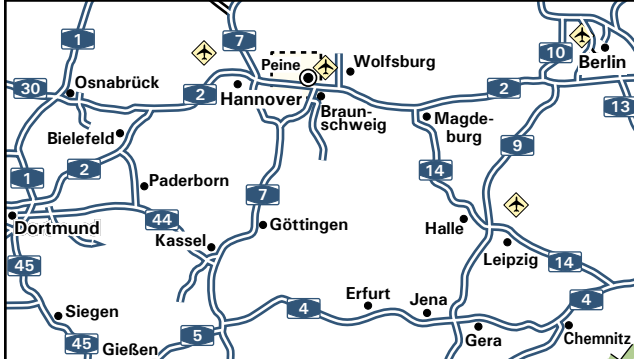

Benoac Fertigteile GmbH
Lehmkuhlenweg 68, 31224 Peine
Tel: 05171 7005-10, Fax: 05171 7005-26
www.benecke-kaliko.de

Von der A2 Dortmund

Folgen Sie der A2 Richtung Braunschweig bis zur Ausfahrt Peine Ost.

*)Fahren Sie hier auf die Ostrandstrasse Richtung Peine ab. Fahren Sie am Kreisverkehr die zweite Straße rechts ab und biegen Sie dann bei der ersten Möglichkeit links in den Lehmkuhlenweg ein. Unser Gebäude befindet sich am Ende der Strasse auf der rechten Seite.

Von der A2 Berlin

Folgen Sie der A2 Richtung Hannover bis zur Ausfahrt Peine Ost. Folgen Sie weiter wie unter „Von der A2 Dortmund“ ab *) beschrieben.

Von der A391 Kreuz Braunschweig-Süd

Folgen Sie der A391 Richtung Braunschweig bis zum Kreuz Braunschweig-Nord. Wechseln Sie hier auf die A2 Richtung Hannover. Folgen Sie nun weiter wie unter „Von der A2 Berlin“ beschrieben.